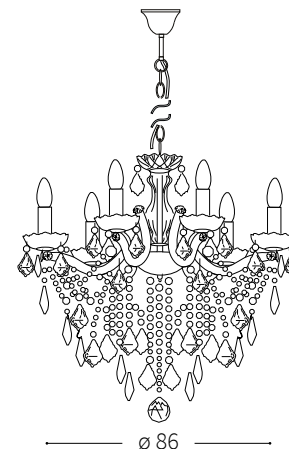

REV 07/01/2019

Florian SP18

Lampada a sospensione
Suspension lamp
Suspension
Pendelleuchte
Lámpara colgante
Люстры и подвесы

max 18 x 40W E14 / 220~240V
50/60Hz
- 8021696075150 CROMO
- 8021696075181 ORO

95 - 123